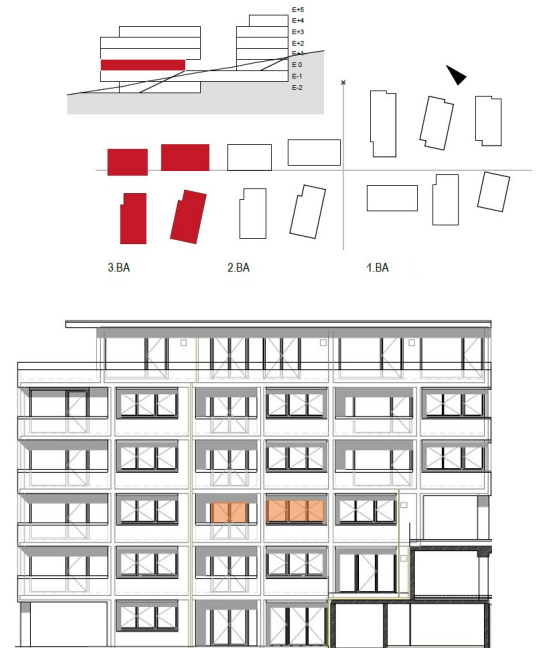

Anna-Zentgraf-Straße 1

Bad	4,03	m ²
Zimmer	13,62	m ²
Kochen-Essen-Wohnen	39,10	m ²
Balkon (25%)	1,95	m ²
Gesamt	58,70	m²

Wohnung 80 / 1 / 5 – Wohnanger – 2 Zimmer

Alle Flächen- und Maßangaben sind vorbehaltlich zu behandeln.
Die Möblierung und farbliche Darstellung sind Einrichtungsvorschläge.