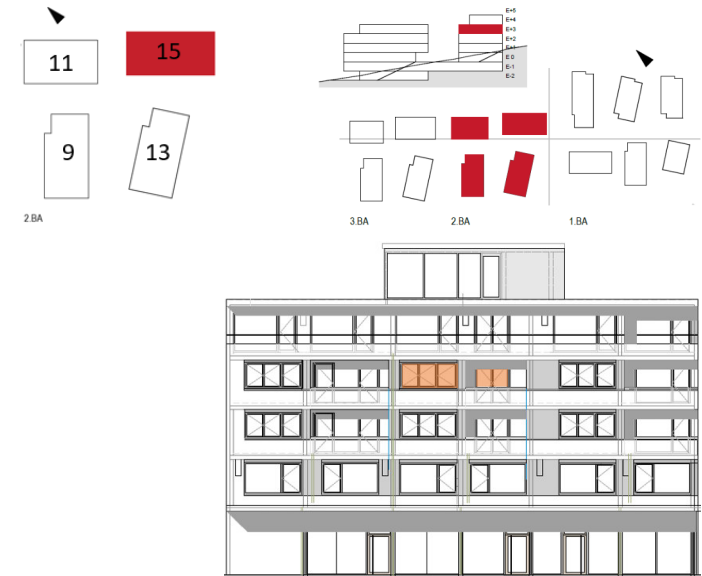

# Anna-Zentgraf-Straße 15

Bad	4,87 m <sup>2</sup>
Zimmer	13,85 m <sup>2</sup>
Kochen-Essen-Wohnen	40,03 m <sup>2</sup>
Balkon (25%)	2,07 m <sup>2</sup>
<b>Gesamt</b>	<b>60,82 m<sup>2</sup></b>

Wohnung 81 / 4 / 4 – 3. Obergeschoss – 2 Zimmer

Alle Flächen- und Maßangaben sind vorbehaltlich zu behandeln.  
Die Möblierung und farbliche Darstellung sind Einrichtungsvorschläge.