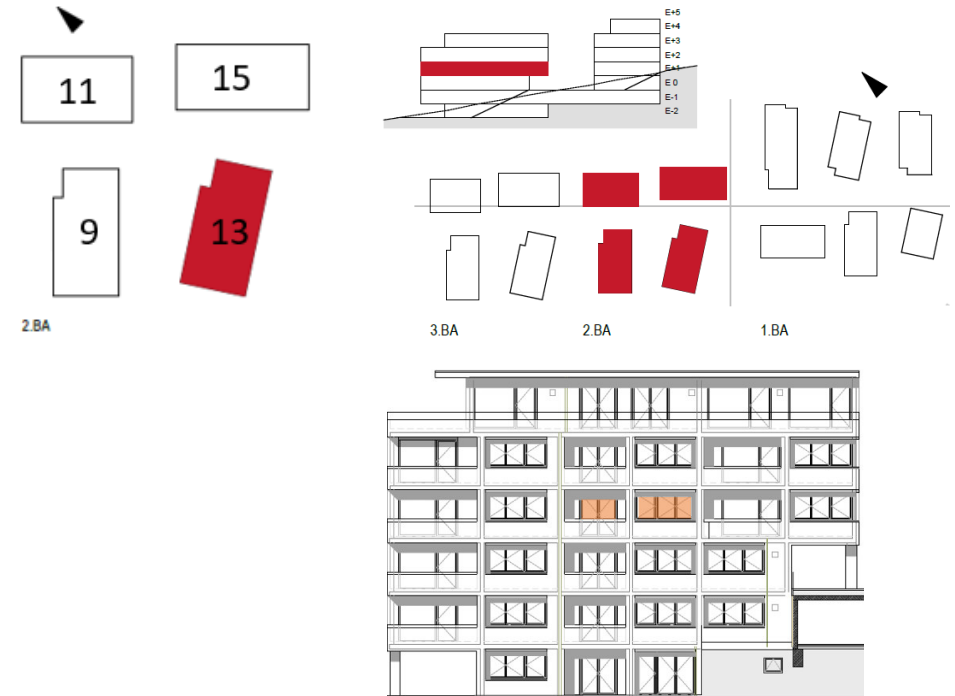

Anna-Zentgraf-Straße 13

| | | |
|---------------------|--------------|----------------------|
| Bad | 4,03 | m ² |
| Zimmer | 13,62 | m ² |
| Kochen-Essen-Wohnen | 39,10 | m ² |
| Balkon (25%) | 1,95 | m ² |
| Gesamt | 58,70 | m² |

Wohnung 81 / 3 / 8 – 1. Obergeschoss – 2 Zimmer

Alle Flächen- und Maßangaben sind vorbehaltlich zu behandeln.
Die Möblierung und farbliche Darstellung sind Einrichtungsvorschläge.