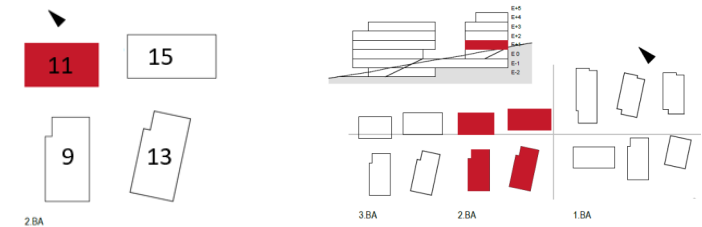

Anna-Zentgraf-Straße 11

| | | |
|---------------------|--------------|----------------------|
| Eingang | 11,19 | m ² |
| Bad | 4,40 | m ² |
| Zimmer 1 | 11,64 | m ² |
| Zimmer 2 | 14,63 | m ² |
| Kochen-Essen-Wohnen | 38,26 | m ² |
| Balkon (25%) | 3,43 | m ² |
| Gesamt | 83,55 | m² |

Wohnung 81 / 2 / 5 – 1. Obergeschoss – 3 Zimmer

Alle Flächen- und Maßangaben sind vorbehaltlich zu behandeln.
Die Möblierung und farbliche Darstellung sind Einrichtungsvorschläge.